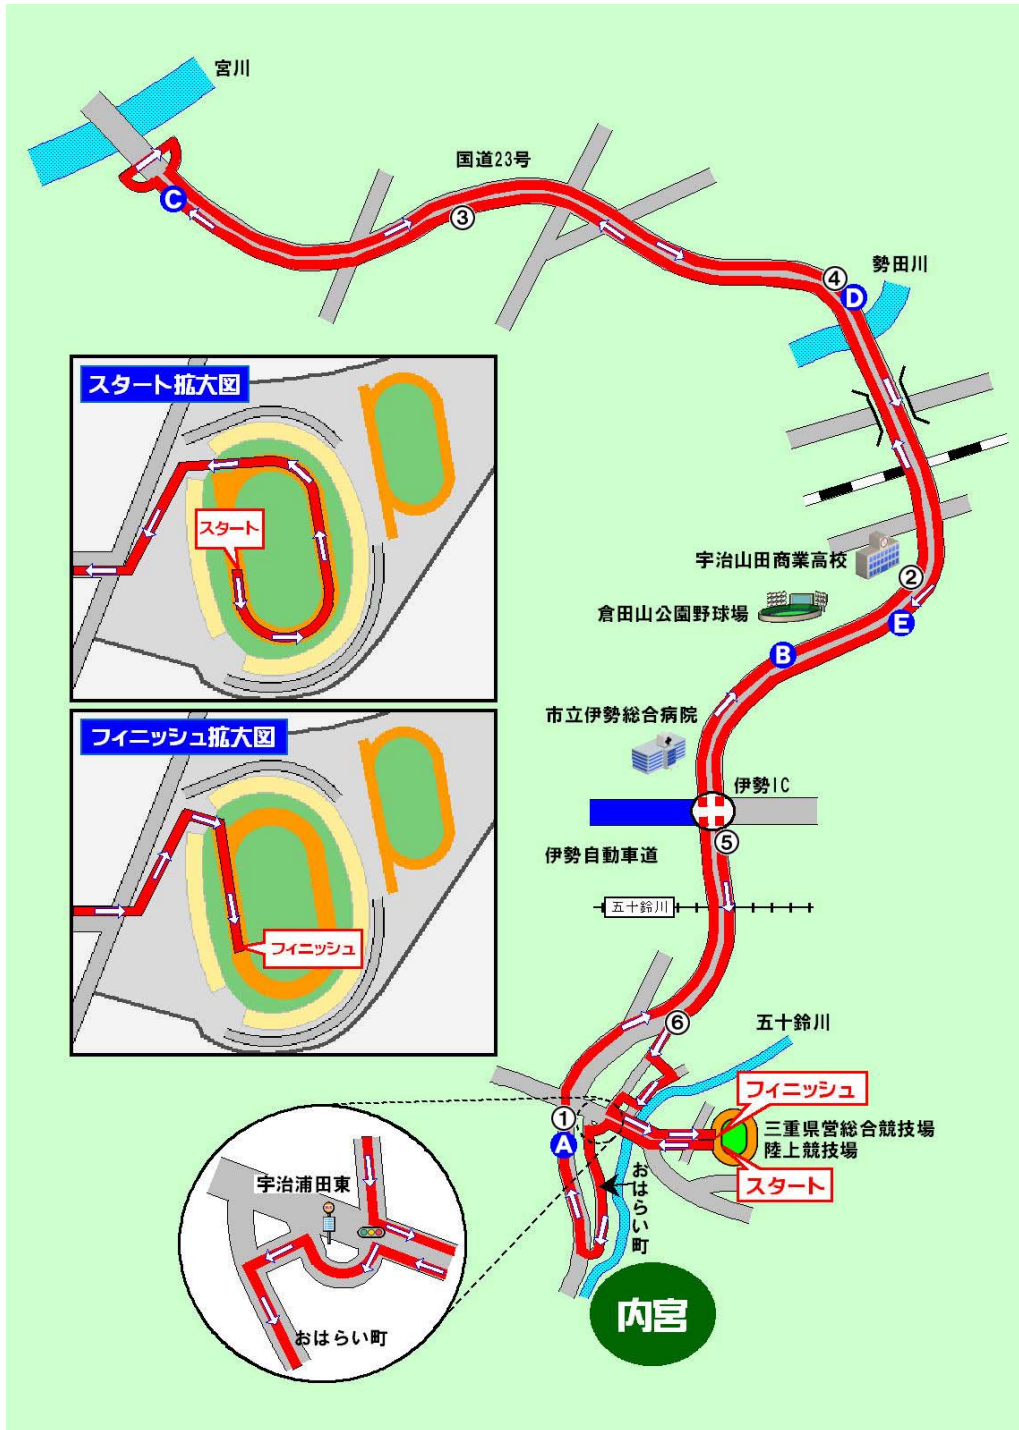

ハーフマラソンコース
平成26年12月7日(日) 9時00分スタート

《スタート》 県営陸上競技場 (9時00分)

フィニッシュ地点より20m手前からスタートし、第4コーナーまで走り、北ゲートから道路へ出る。

《フィニッシュ》 県営陸上競技場 (11時35分 閉鎖)

北ゲートから入り、100m走ってフィニッシュ。

《給水所・救護所・トイレ》 A... [+] [♂] [♀] B ~ E... [🍷] [+] [♂] [♀]

《関門閉鎖》

一般車両の円滑な通行と参加者の安全確保のため、以下のとおり関門の閉鎖を行います。

関門閉鎖後は、係員の指示に従って、収容車に乗車してください。

関門	場所	閉鎖時刻	関門	場所	閉鎖時刻
①	2.5km 真珠卸会館前	9:20	④	14.8km 八百正前	10:48
②	6.5km 鹿海町交差点	9:49	⑤	18.5km 伊勢IC出口(内宮方面)	11:13
③	10.0km パチンコはわい前	10:12	⑥	19.5km 中村町北交差点	11:21