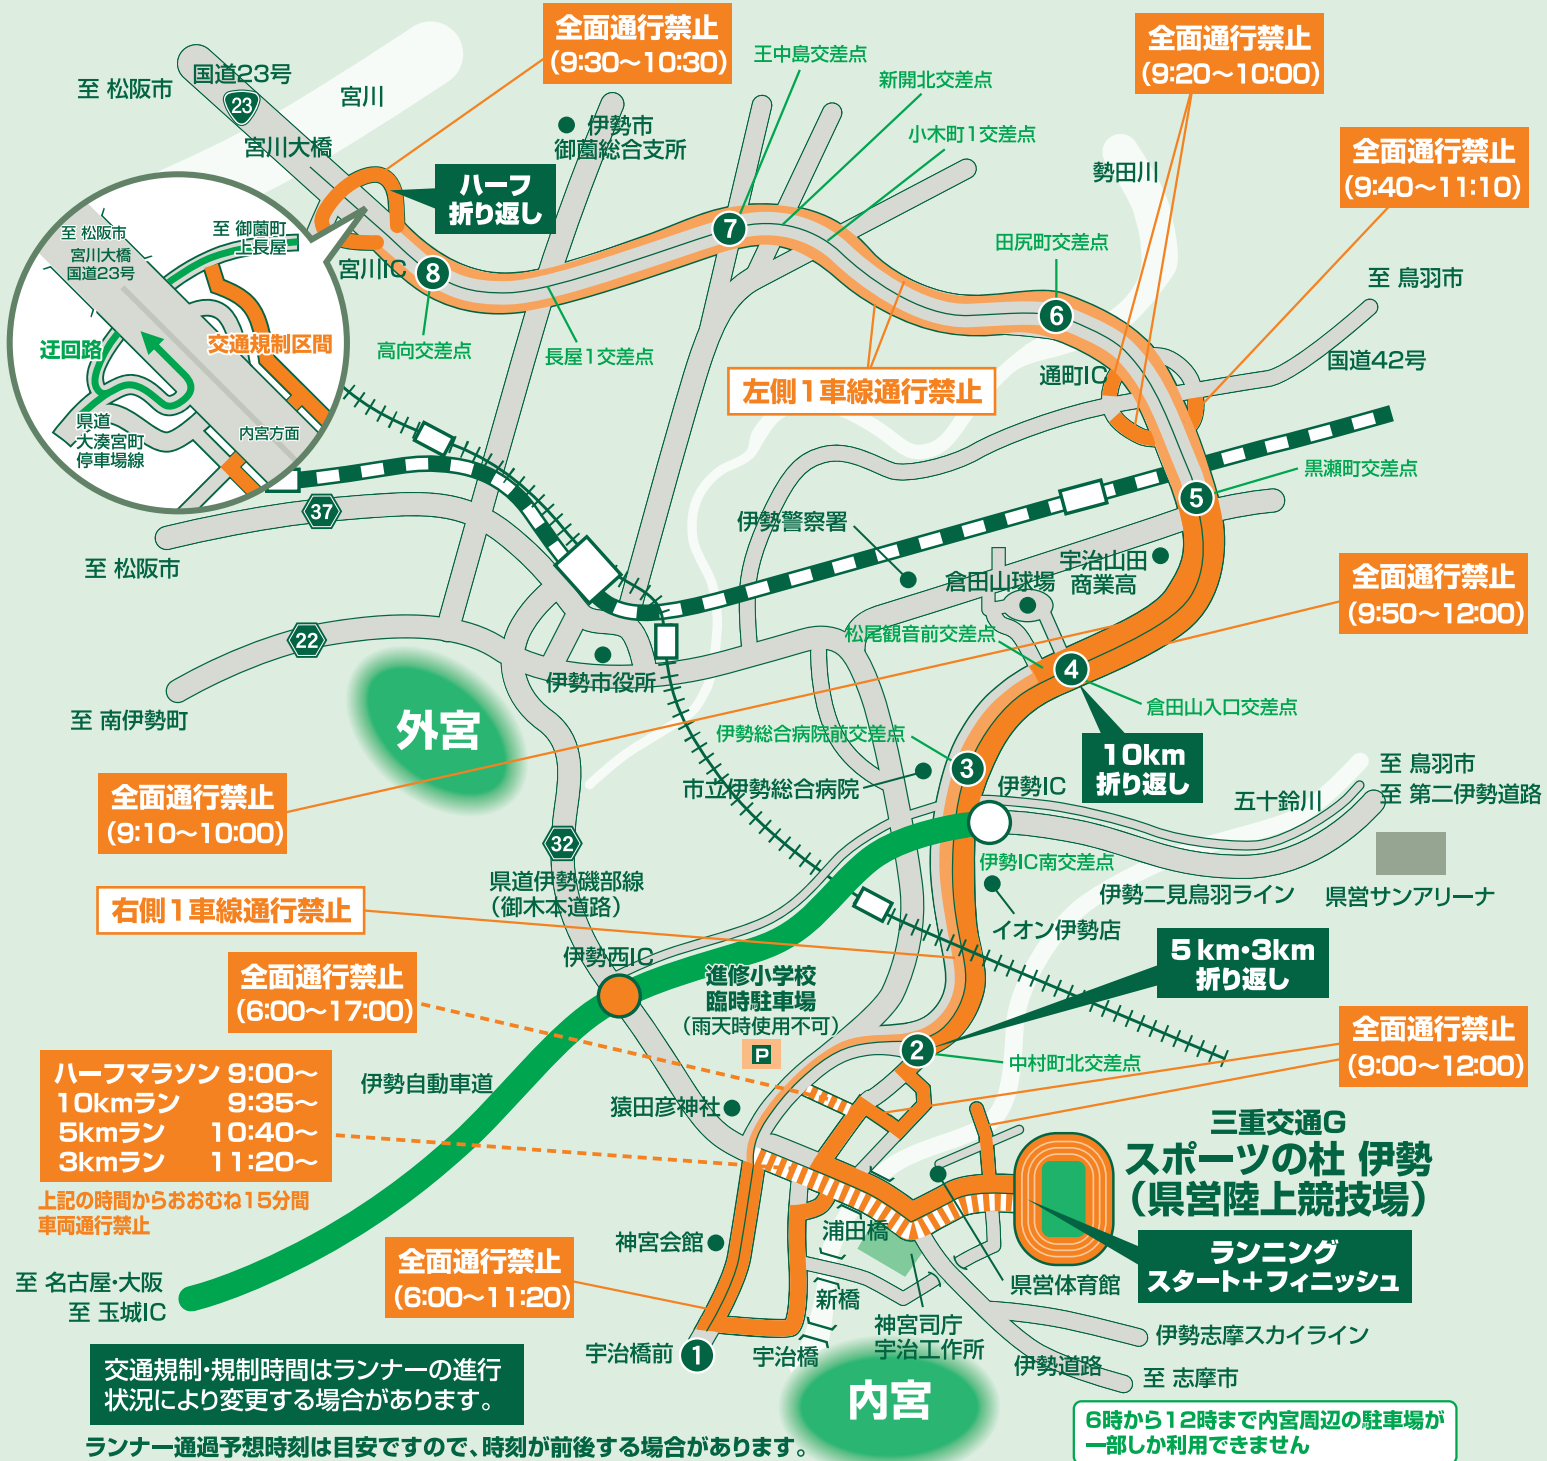

交通規制とご協力をお願い

交通規制期間

平成26年

12月7日(日)

9:00~12:00

(宇治橋周辺のみ)
6:00から規制

12月6日(土)・7日(日)に2014中日三重お伊勢さんマラソンを実施します。
7日のランニングの部では全国各地から約8,000人が集い、午前9時ごろから正午ごろまで伊勢市内を走ります。ランナーの通過に伴い、下記のとおり交通規制が実施されます。
交通渋滞が予想されますので、警察官及び係員の指示に従って通行してください。
ご理解とご協力をお願いします。

交通規制・規制時間はランナーの進行状況により変更する場合があります。

ランナー通過予想時刻は目安ですので、時刻が前後する場合があります。

6時から12時まで内宮周辺の駐車場が一部しか利用できません

番号	場所	ランナー通過予想時刻	番号	場所	ランナー通過予想時刻
①	宇治橋前	9:05~11:05	⑤	黒瀬町交差点	9:20~11:00
②	中村町北交差点	9:10~11:30	⑥	田尻町交差点	9:25~10:50
③	伊勢総合病院前交差点	9:14~11:10	⑦	王中島交差点	9:30~10:35
④	倉田山入口交差点	9:17~11:05	⑧	高向交差点	9:34~10:25