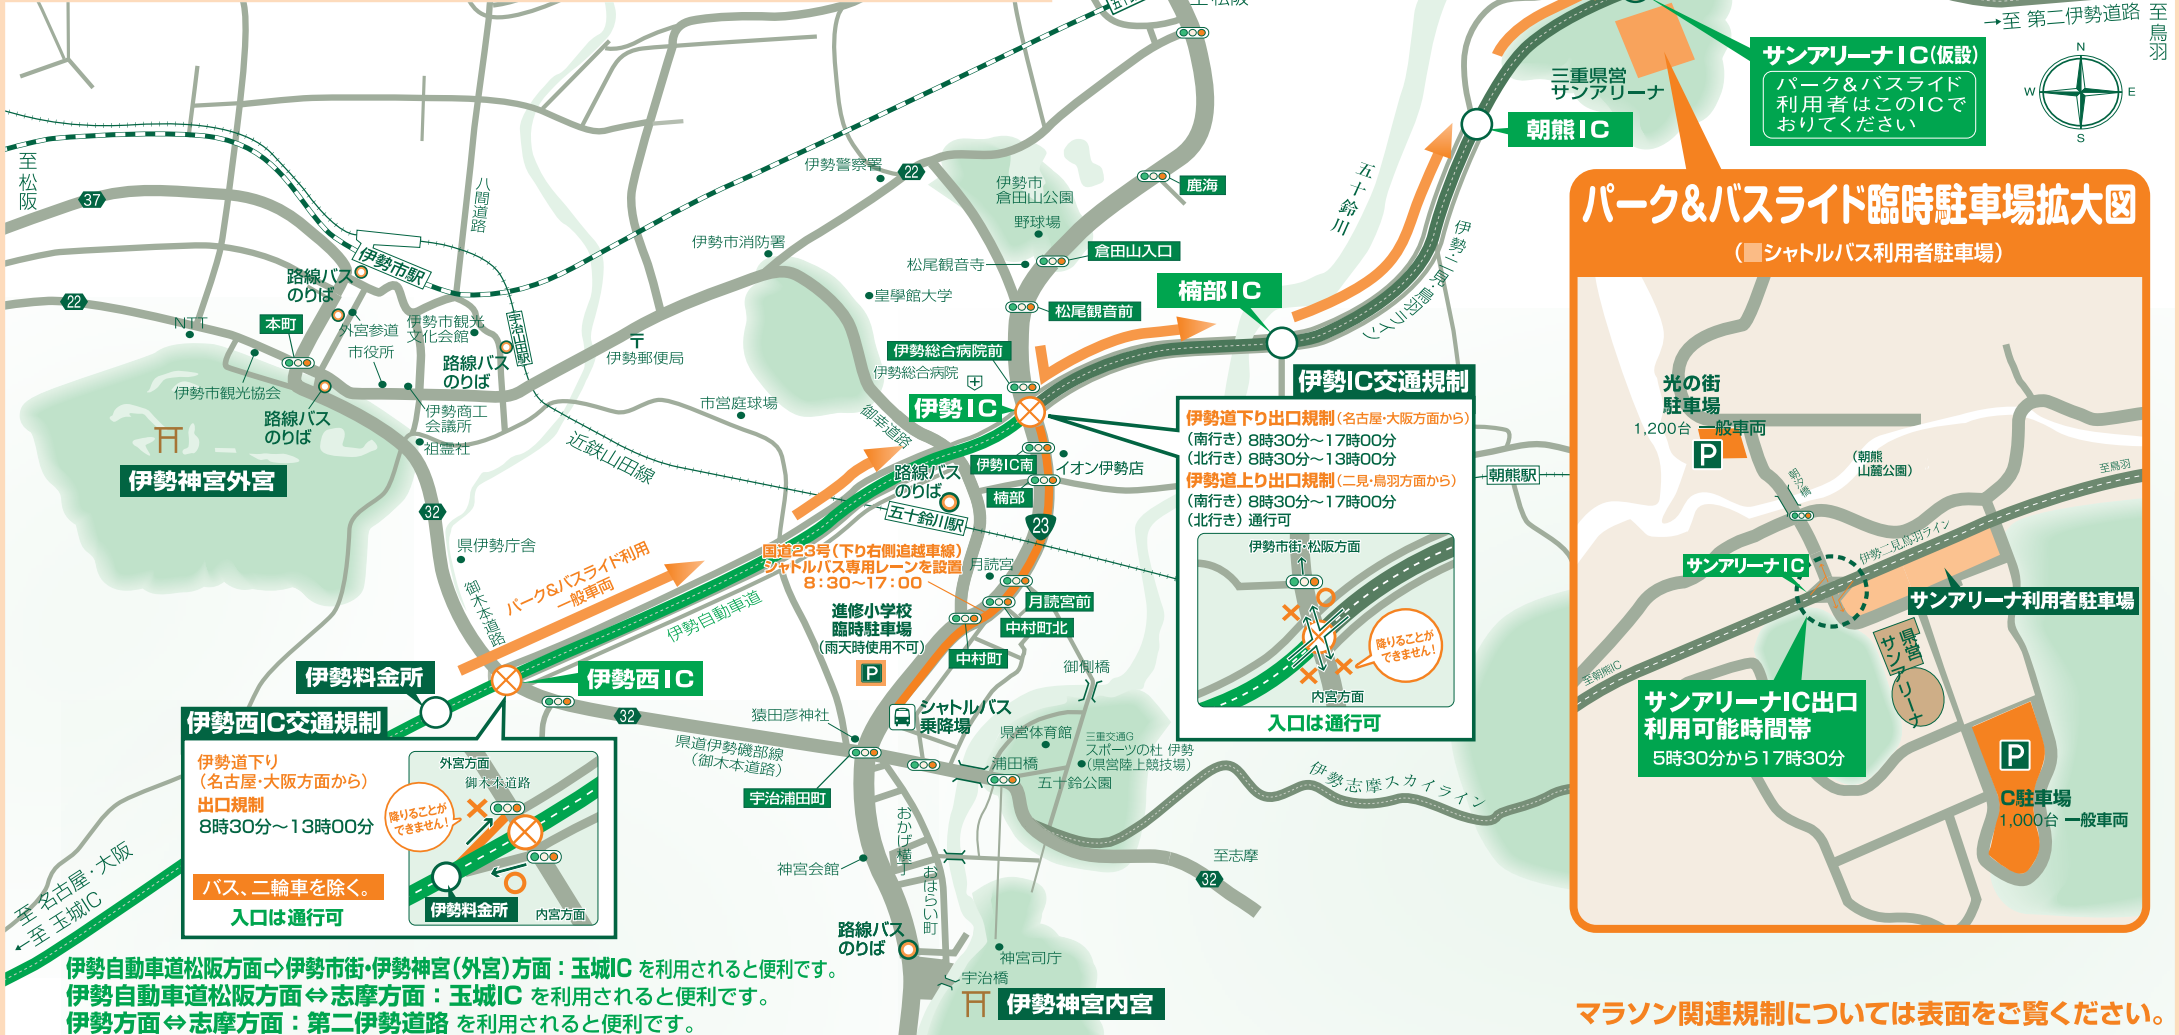

シャトルバス運行 パーク&バスライドの実施について

6時から12時まで内宮周辺の駐車場が一部しか利用できません。

名古屋・大阪方面からお越しの方へ
 伊勢料金所通過後は、そのまま直進し、伊勢二見鳥羽ラインのサンアリーナICからパーク&バスライド臨時駐車場に向かってください

二見・鳥羽方面からお越しの方へ
 伊勢二見鳥羽ラインの二見JCT通過後は、サンアリーナICからパーク&バスライド臨時駐車場に向かってください

サンアリーナ周辺の臨時駐車場から内宮周辺までシャトルバスで送迎します

実施日 **12月7日**

シャトルバスの運行 **始 発** パーク&バスライド臨時駐車場発 **8:00**
最終便 パーク&バスライド臨時駐車場の最終便 **13:30**
 内宮周辺発の最終便 **16:30**

料 金 パーク&バスライド臨時駐車場 駐車整理料 **無料**

マラソン参加者の方へ
 臨時駐車場へのご案内は後日、個別に案内します。

シャトルバス利用の注意

- ペット等は、ご持参いただいた専用ケース等に収納された場合に限り乗車可能です。他のお客様に迷惑をかけないように注意してください。ただし、神宮ではペットを連れての参拝はできませんのでご了承ください。
- マラソン競技中は、到着に時間がかかることがありますのでご了承ください。

マラソン関連規制については表面をご覧ください。