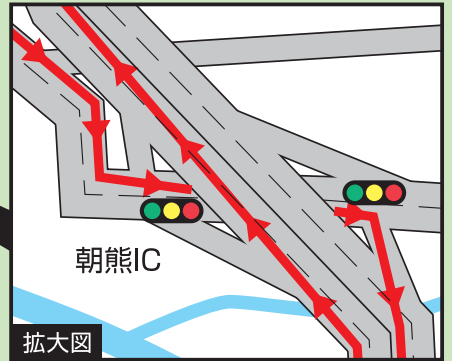

朝熊料金所  
折返点

20km地点

伊勢フットボール  
ヴィレッジ

フィニッシュ

ハーフ  
スタート

サンアリーナIC

三重県営サンアリーナ

スタート地点拡大図

五十鈴川

朝熊IC

拡大図

楠部IC

5km地点

倉田山公園  
野球場

23

伊勢IC

15km地点

三重交通G  
スポーツの杜 伊勢  
(県営陸上競技場)

松尾観音前

競技場前  
折返点

伊勢総合病院前

中村町北

宇治浦田東

内宮