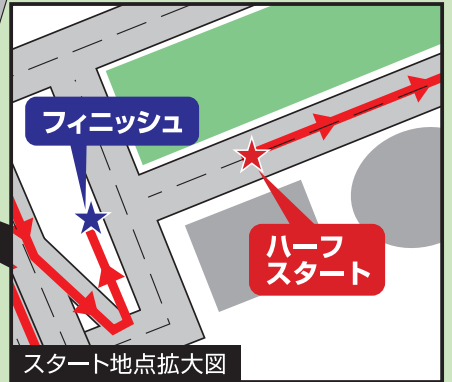

朝熊料金所  
折返点

20km地点

伊勢フットボール  
ヴィレッジ

フィニッシュ

ハーフ  
スタート

サンアリーナIC

三重県営サンアリーナ

スタート地点拡大図

五十鈴川

朝熊IC

拡大図

楠部IC

5km地点

倉田山公園  
野球場

23

伊勢IC

15km地点

三重交通G  
スポーツの杜 伊勢  
(県営陸上競技場)

松尾観音前

競技場前  
折返点

伊勢総合病院前

中村町北

宇治浦田東

内宮

中村町

10km地点

宇治浦田

伊勢自動車道