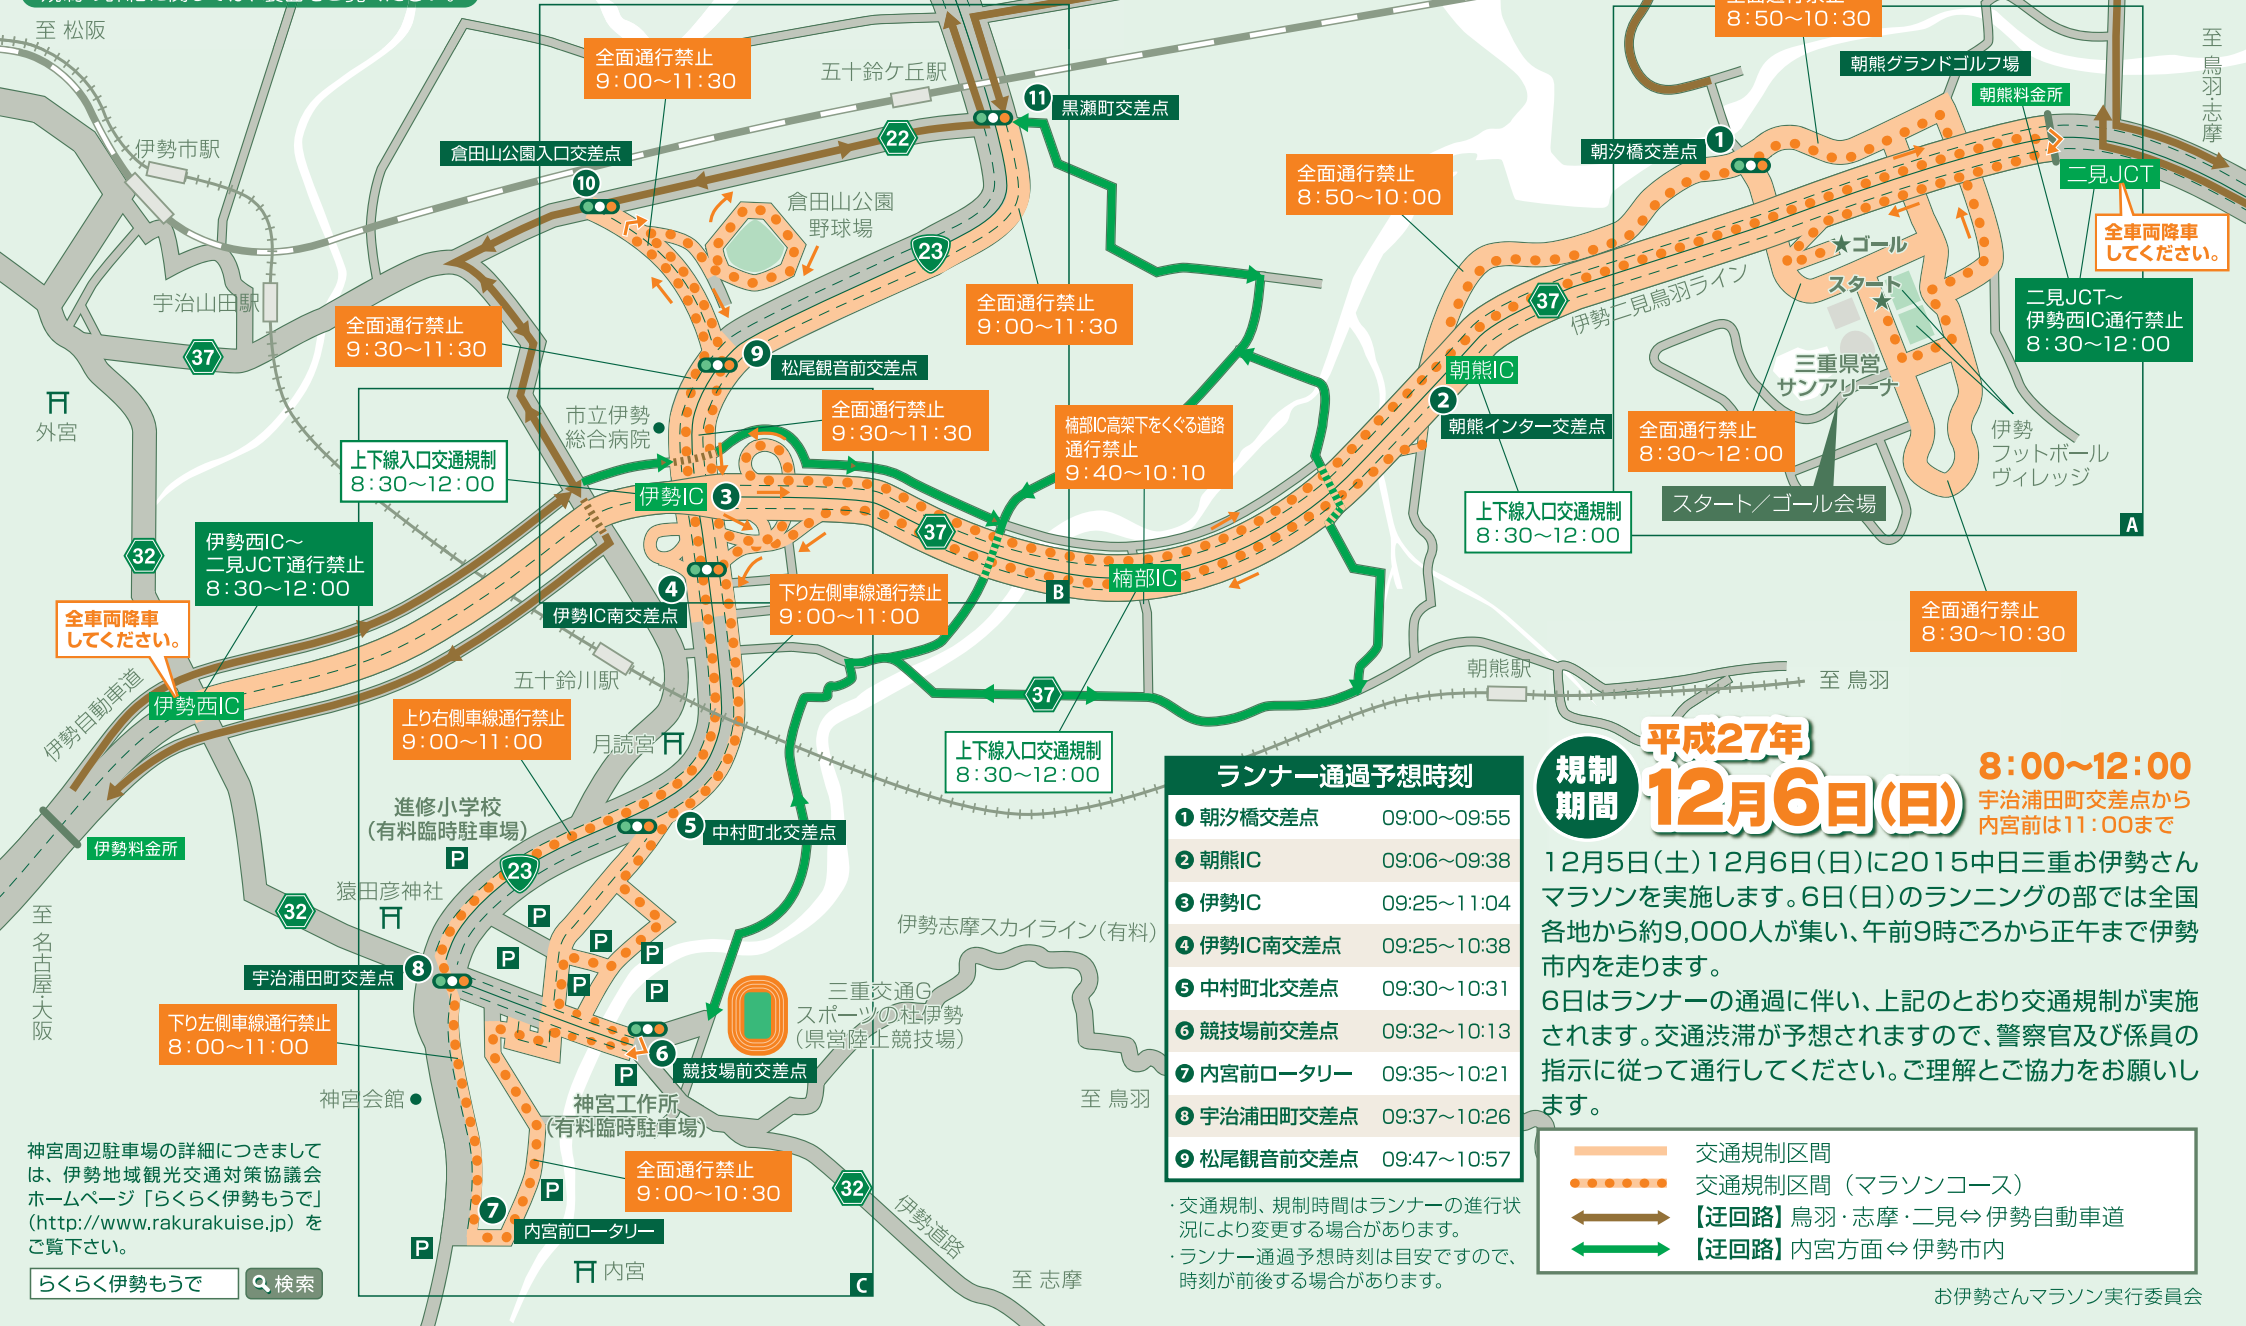

## 交通規制とご協力をお願い

規制の詳細に関しては、裏面をご覧ください。

### ランナー通過予想時刻

① 朝汐橋交差点	09:00~09:55
② 朝熊IC	09:06~09:38
③ 伊勢IC	09:25~11:04
④ 伊勢IC南交差点	09:25~10:38
⑤ 中村町北交差点	09:30~10:31
⑥ 競技場前交差点	09:32~10:13
⑦ 内宮前ロータリー	09:35~10:21
⑧ 宇治浦田町交差点	09:37~10:26
⑨ 松尾観音前交差点	09:47~10:57

**規制期間**

平成27年  
**12月6日(日)** 8:00~12:00  
宇治浦田町交差点から  
内宮前は11:00まで

12月5日(土)12月6日(日)に2015中日三重お伊勢さんマラソンを実施します。6日(日)のランニングの部では全国各地から約9,000人が集い、午前9時ごろから正午まで伊勢市内を走ります。6日はランナーの通過に伴い、上記のとおり交通規制が実施されます。交通渋滞が予想されますので、警察官及び係員の指示に従って通行してください。ご理解とご協力をお願いします。

# お伊勢さんマラソン交通規制案内

規制  
期間

平成27年12月6日(日) 8:00~12:00  
宇治浦田町交差点から内宮前は11:00まで