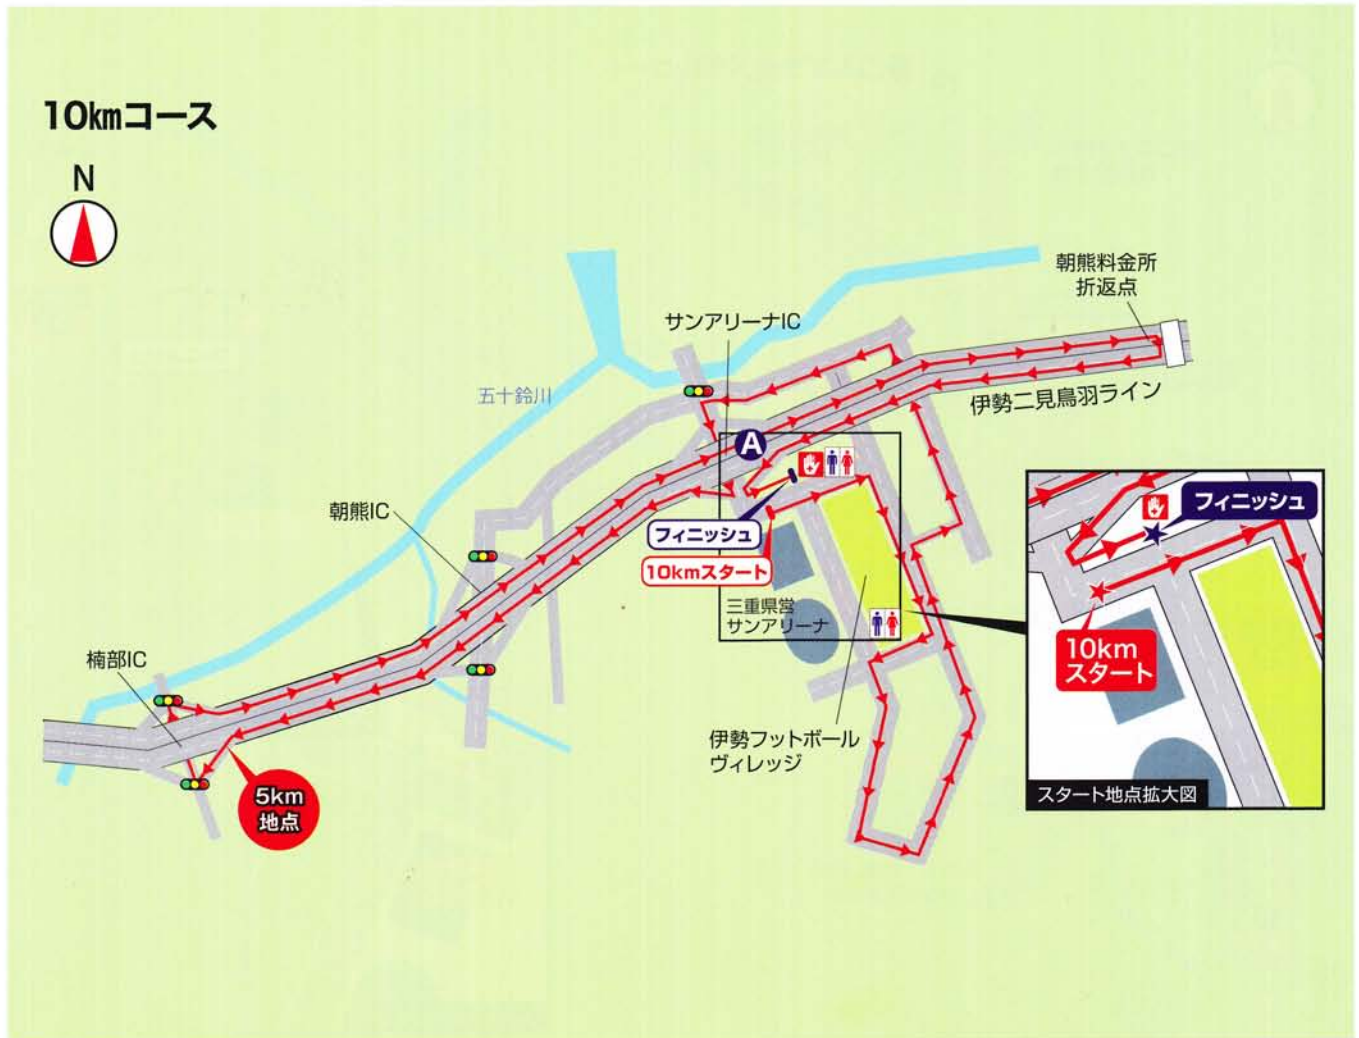

10kmコース図  
平成28年12月4日(日) 9時35分スタート

《スタート》 三重県営サンアリーナ (9時35分)

《フィニッシュ》 三重県営サンアリーナA駐車場(10時18分閉鎖)

《給水・救護所・トイレ》 A … 