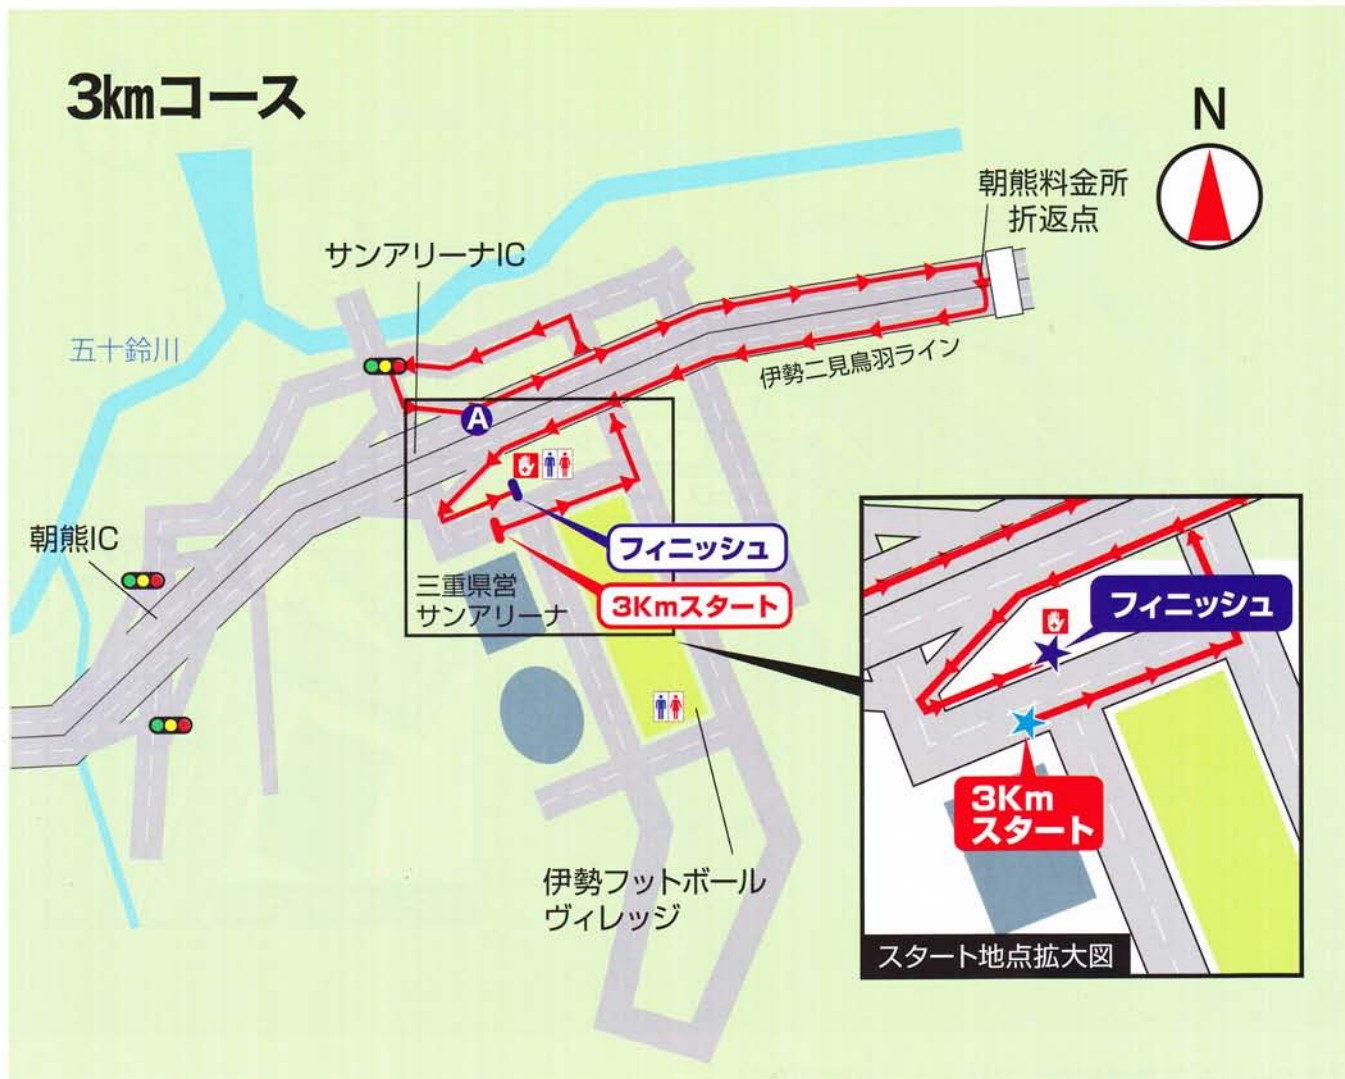

3kmコース図
平成28年12月4日(日) 9時50分スタート

《スタート》 三重県営サンアリーナ (9時50分)

《フィニッシュ》 三重県営サンアリーナA駐車場 (10時05分閉鎖)

《給水・救護所・トイレ》 