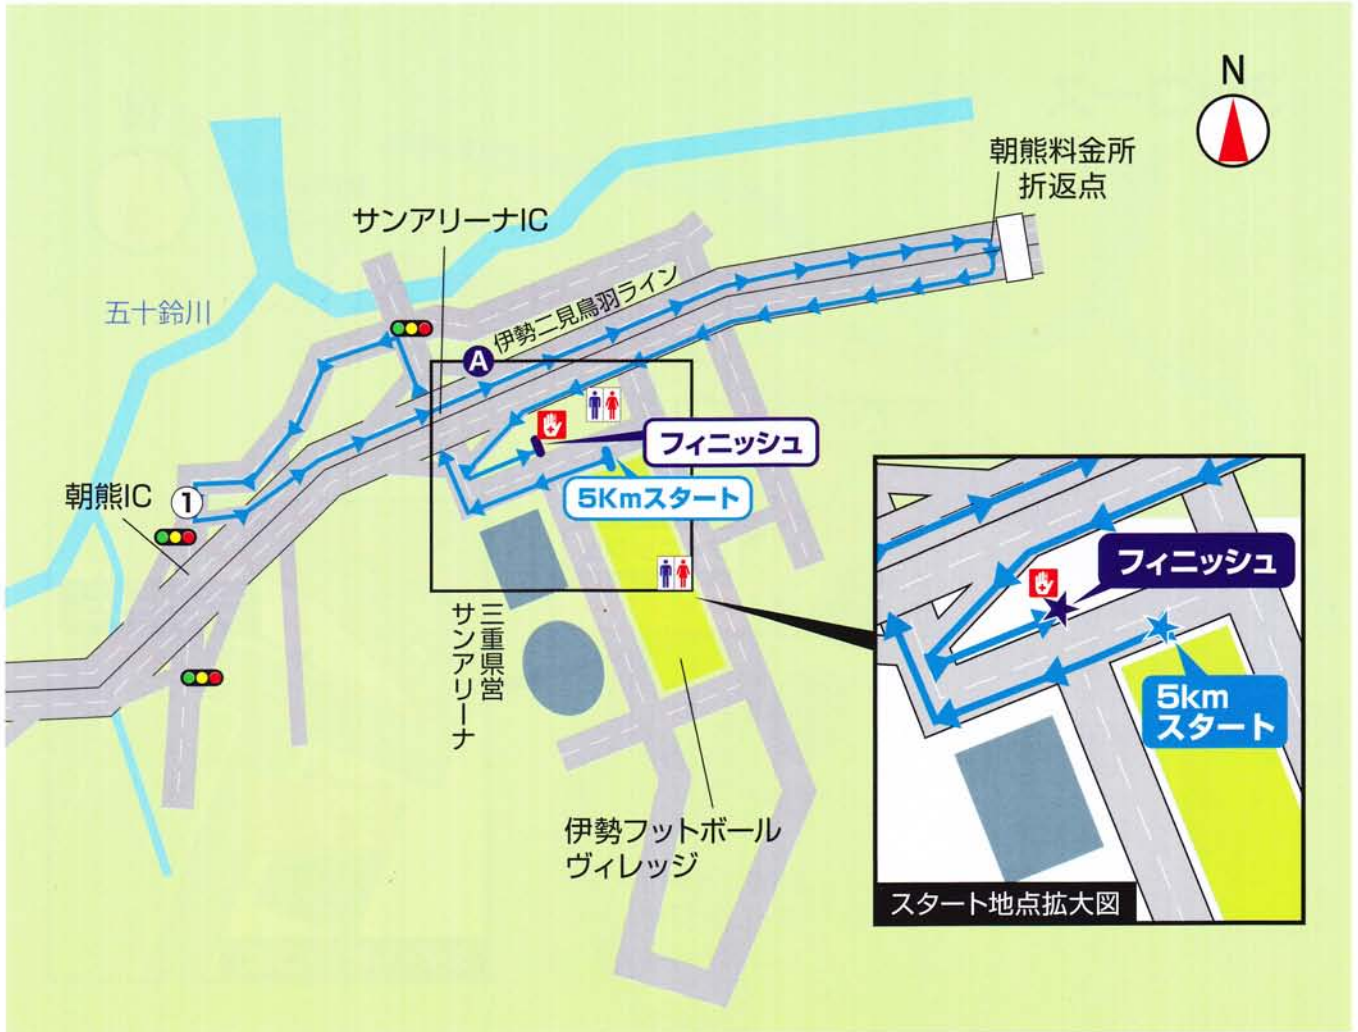

5kmランコース図
 平成28年12月4日(日) 9時00分スタート

《スタート》三重県営サンアリーナ (9時00分)

《フィニッシュ》三重県営サンアリーナA駐車場 (9時50分閉鎖)

《給水所・救護所・トイレ》 A…   

《関門閉鎖》

一般車両の円滑な通行と参加者の安全確保のため以下のとおり関門の閉鎖を行います。

関門閉鎖後は、係員の指示に従って収容車に乗車してください。

	関門	場 所	閉鎖時刻
①	1.7 km	朝熊インター交差点	9時18分