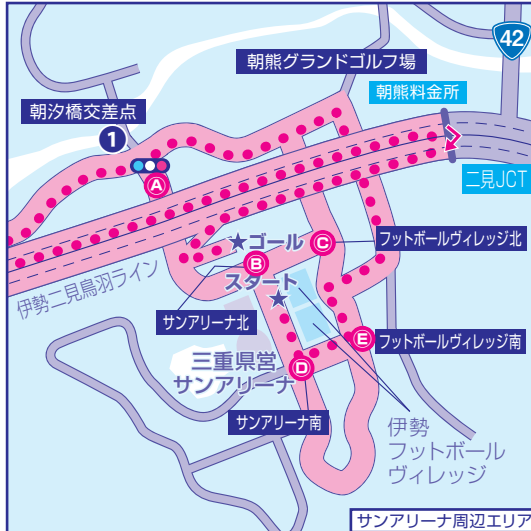

朝汐橋交差点~朝熊IC

市道朝熊二見線

全面通行禁止 8:50~10:00

3 伊勢IC

伊勢IC~松尾観音前交差点

国道23号上り

全面通行禁止 9:30~11:30

伊勢IC~中村町北交差点

国道23号下り

左側車線通行禁止 9:00~11:00

4 伊勢IC南交差点

伊勢IC南交差点~松尾観音前交差点

国道23号上り

全面通行禁止 9:30~11:30

宇治浦田町交差点~伊勢IC南交差点

国道23号上り

右側車線通行禁止 9:00~11:00

伊勢IC南交差点~中村町北交差点

国道23号下り

左側車線通行禁止 9:00~11:00

5 中村町北交差点

中村町北交差点~競技場前交差点

中村町北交差点~内宮前ロータリー

全面通行禁止 9:00~10:30

中村町北交差点~伊勢IC

国道23号上り

右側車線通行禁止 9:00~11:00

6 競技場前交差点

競技場前交差点~中村町北交差点

全面通行禁止 9:00~10:30

7 内宮前ロータリー

宇治浦田町交差点~内宮前ロータリー