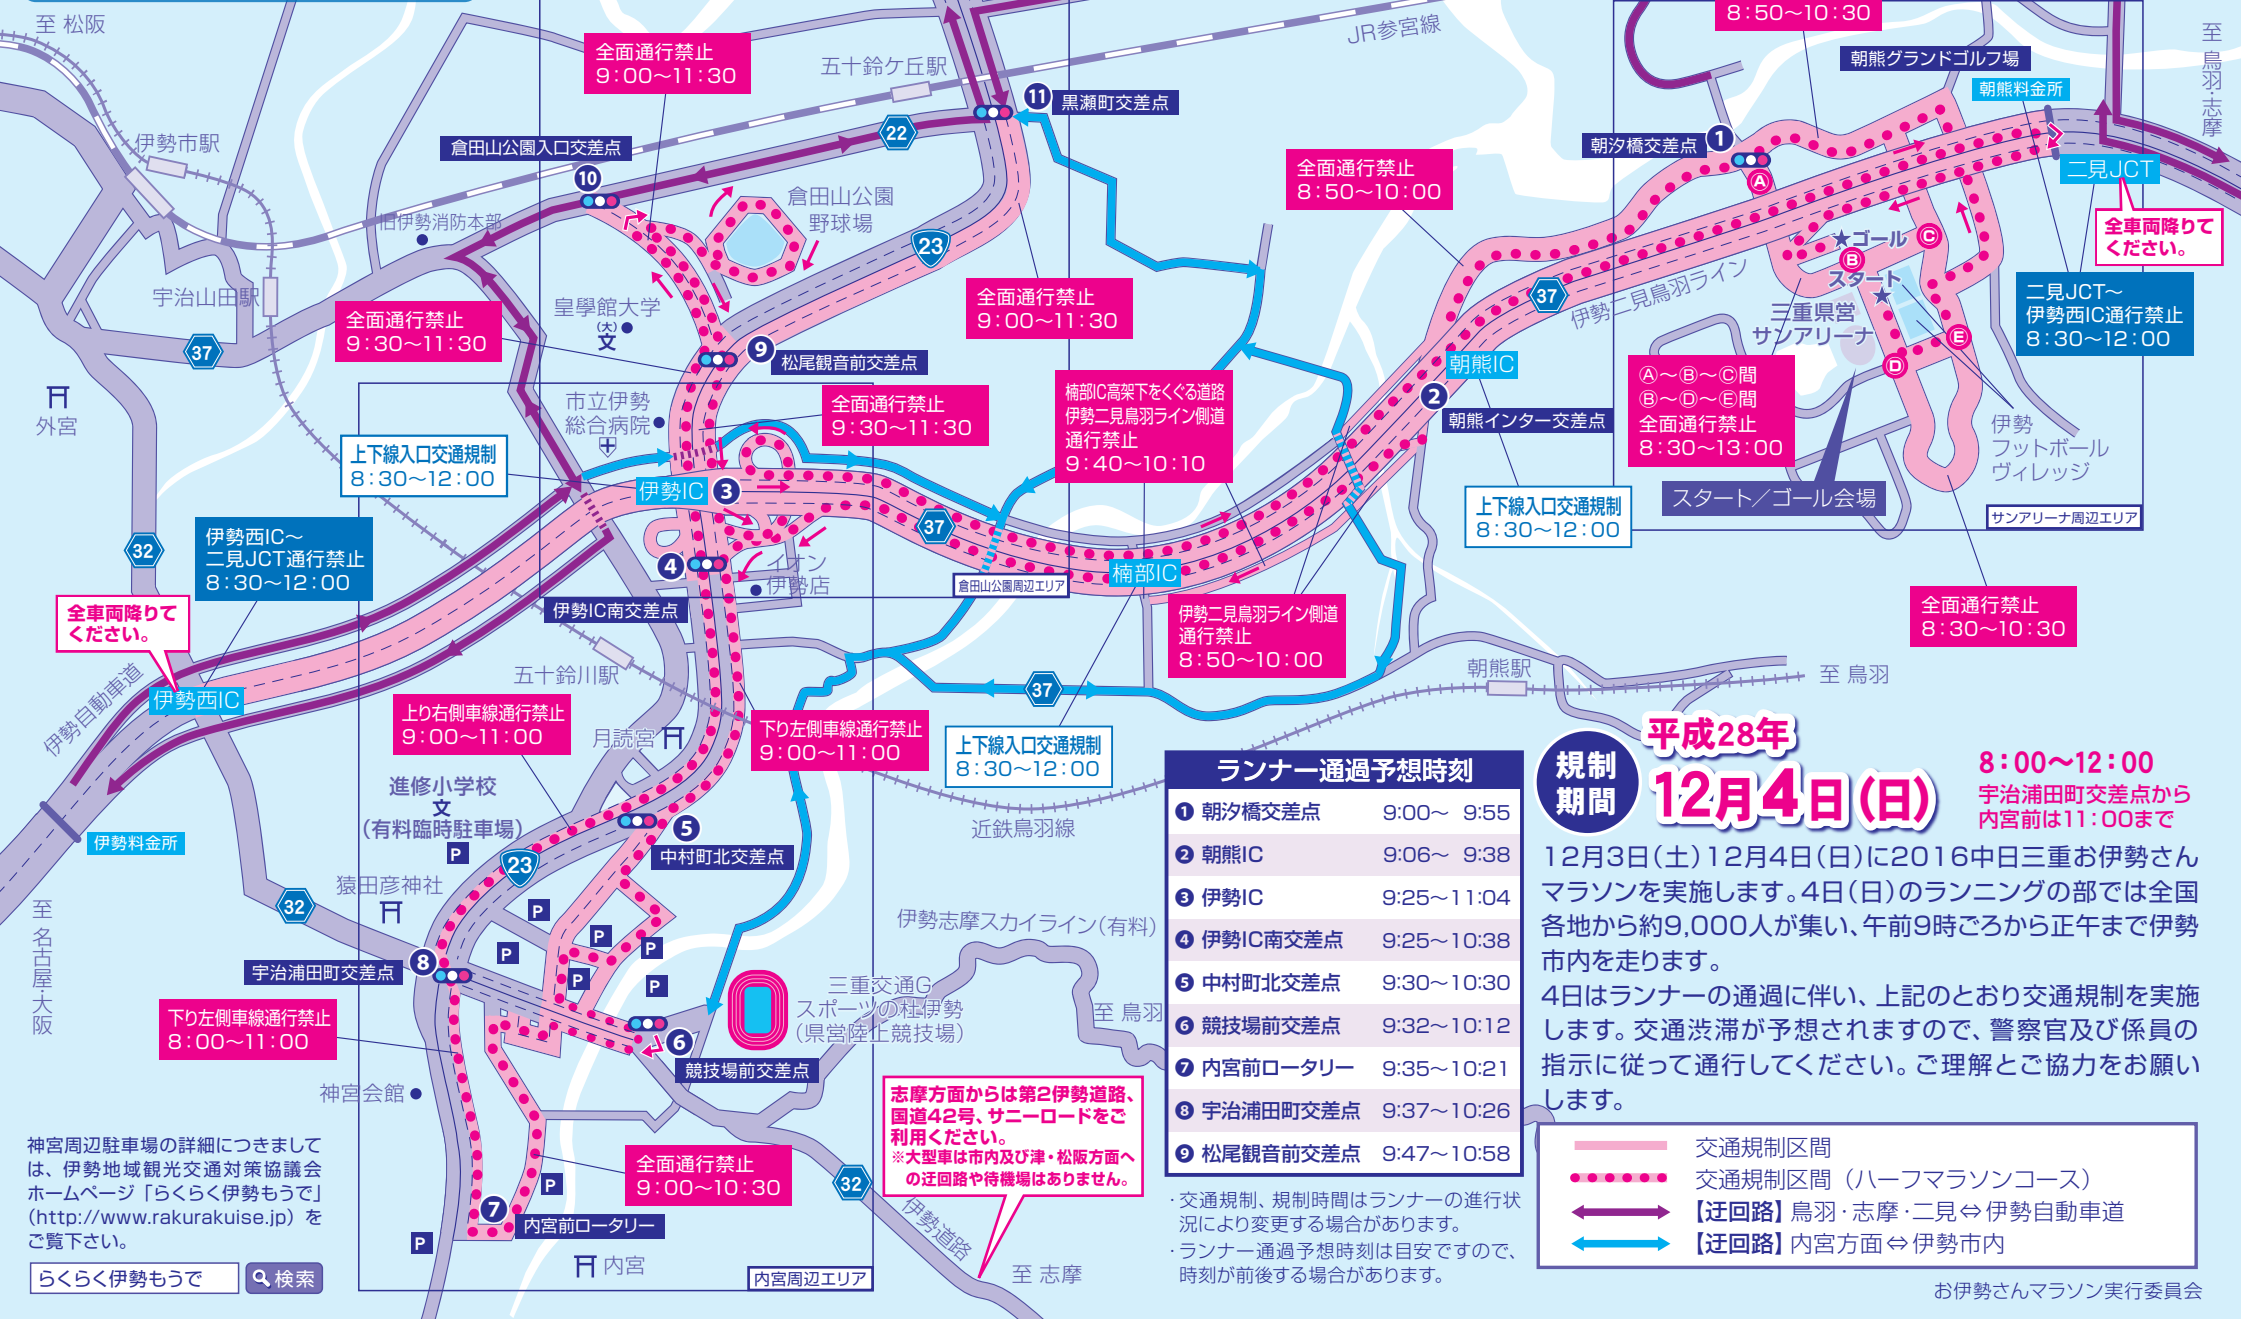

野口みずき杯 伊勢志摩国立公園指定70周年記念
2016中日三重 お伊勢さんマラソン

交通規制とご協力をお願い

規制の詳細に関しては、裏面をご覧ください。

ランナー通過予想時刻

1 朝汐橋交差点	9:00~ 9:55
2 朝熊IC	9:06~ 9:38
3 伊勢IC	9:25~11:04
4 伊勢IC南交差点	9:25~10:38
5 中村町北交差点	9:30~10:30
6 競技場前交差点	9:32~10:12
7 内宮前ロータリー	9:35~10:21
8 宇治浦田町交差点	9:37~10:26
9 松尾観音前交差点	9:47~10:58

規制期間 平成28年 12月4日(日) 8:00~12:00
宇治浦田町交差点から内宮前は11:00まで

12月3日(土)12月4日(日)に2016中日三重お伊勢さんマラソンを実施します。4日(日)のランニングの部では全国各地から約9,000人が集い、午前9時ごろから正午まで伊勢市内を走ります。

4日はランナーの通過に伴い、上記のとおり交通規制を実施します。交通渋滞が予想されますので、警察官及び係員の指示に従って通行してください。ご理解とご協力をお願いします。

お伊勢さんマラソン交通規制案内

規制
期間

平成28年12月4日(日) 8:00~12:00
宇治浦田町交差点から内宮前は11:00まで

1 朝汐橋交差点・サンアリーナ周辺

A 朝汐橋交差点~ B サンアリーナ北~ C フットボールヴィレッジ北

D サンアリーナ南~ E フットボールヴィレッジ南

全面通行禁止 8:30~13:00

サンアリーナ南~(南回り)~フットボールヴィレッジ南
~朝熊グランドゴルフ場前

■ 朝熊IC交通規制

上下入口規制 8:30~12:00

■ 楠部IC交通規制

上下入口規制 8:30~12:00

■ 伊勢IC交通規制

上下入口規制 8:30~12:00

■ 伊勢西IC交通規制

下り方向通行禁止 8:30~12:00